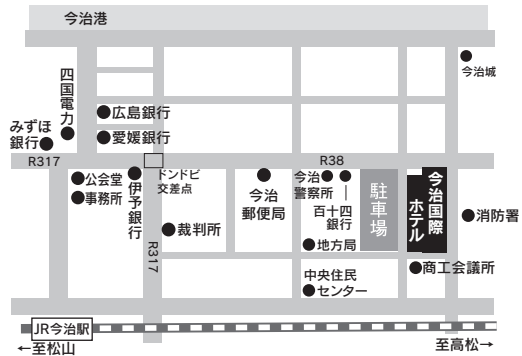

# 一般選抜前期A日程 地方試験場の案内

(全学部・全学科)【2月2日(日)】

## (今治試験場)

今治地域地場産業振興センター  
 今治市旭町2丁目3番5  
 TEL 0898-32-3337

交通  
 ・JR今治駅徒歩10分

(全学部・全学科)【2月3日(月)】

## (今治試験場)

今治国際ホテル  
 今治市旭町2-3-4  
 TEL 0898-36-1111

交通  
 ・JR今治駅より徒歩10分

(全学部・全学科)【2月2日(日)・2月3日(月)】