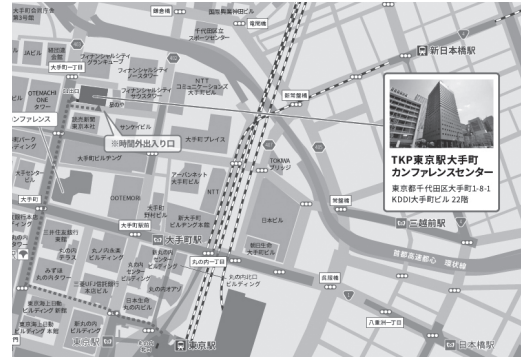

## (神戸試験場)

神戸駅前研修センター  
 神戸市中央区中町通2-3-1  
 SK HOTEL神戸駅前内  
 TEL 078-232-0081

交通  
 ・JR「神戸」駅より徒歩約3分  
 ・阪神電鉄・阪急電鉄「高速神戸」駅より徒歩約1分

(全学部・全学科)【2月3日(月)】

# 一般選抜前期A日程 地方試験場の案内

(全学部・全学科)【1月31日(金)・2月1日(土)】

### 交通

- ・東京メトロ大手町駅C1出口直結
- ・JR東京駅丸ノ内北口徒歩10分

(全学部・全学科)【1月31日(金)・2月1日(土)】