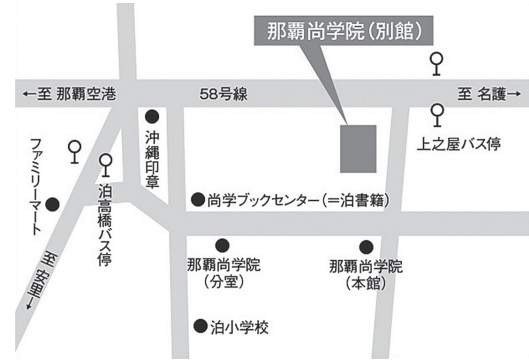

# 一般選抜前期A日程 地方試験場の案内

(全学部・全学科)【1月31日(金)・2月1日(土)】

## (鹿児島試験場)

サンプラザ天文館  
鹿児島市東千石町2-30  
TEL 099-224-6639

交通  
・JR鹿児島中央駅より徒歩20分  
・市電「天文館通」下車 徒歩4分

(全学部・全学科)【1月31日(金)・2月1日(土)】

## (那覇試験場)

那覇尚学院 別館  
沖縄県那覇市泊2-17-4  
TEL 098-867-3515

交通  
・沖縄バス・琉球バス・那覇バス  
「上之屋」バス停より徒歩3分

(全学部・全学科)【2月2日(日)・2月3日(月)】

## (松江試験場)

松江労働会館(ろうかん)  
松江市御手船場町557-7  
TEL 0852-23-3300

交通  
・JR松江駅北出口より徒歩約5分

(全学部・全学科)【2月2日(日)・2月3日(月)】