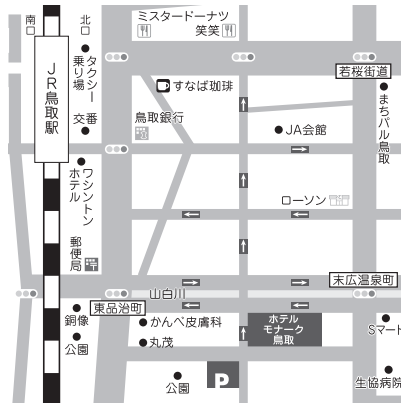

## (岡山試験場)

岡山シティホテル桑田町  
 岡山市北区桑田町3-30  
 TEL 086-221-0001

交通

- ・ JR岡山駅東口より徒歩7分

# 一般選抜前期A日程 地方試験場の案内

(全学部・全学科)【1月31日(金)・2月1日(土)・2月2日(日)・2月3日(月)】

## (福岡試験場)

福岡県中小企業振興センター  
福岡市博多区吉塚本町9番15号  
TEL 092-622-0011

交通  
・JR吉塚駅(東口)より徒歩1分  
・地下鉄 馬出九大病院前駅より徒歩10分

(全学部・全学科)【1月31日(金)】

## (鳥取試験場)

ホテル モナーク鳥取  
鳥取市永楽温泉町403  
TEL 0857-20-0101

交通  
・JR鳥取駅北口出口より徒歩7分

(全学部・全学科)【1月31日(金)】