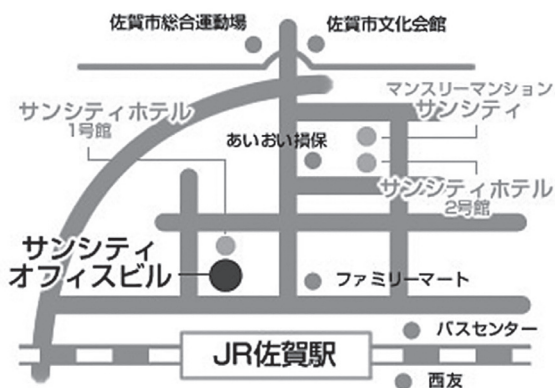

## (名古屋試験場)

AP名古屋  
 名古屋市中村区名駅4-10-25  
 名駅IMAIビル6F・7F・8F(受付8F)  
 TEL 052-561-1109

交通  
 ・JR名古屋駅より徒歩5分  
 ・名鉄・近鉄名古屋駅より徒歩2分

(全学部・全学科)【2月3日(月)】

## (神戸試験場)

神戸駅前研修センター  
 神戸市中央区中町通2-3-1  
 SK HOTEL神戸駅前内  
 TEL 078-232-0081

交通  
 ・JR「神戸」駅より徒歩約3分  
 ・阪神電鉄・阪急電鉄「高速神戸」駅より徒歩約1分

(全学部・全学科)【2月3日(月)】

# 一般選抜前期A日程 地方試験場の案内

(全学部・全学科)【1月31日(金)・2月1日(土)】