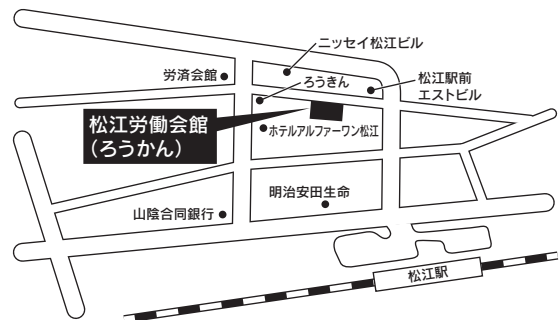

## (鹿児島試験場)

サンプラザ天文館  
鹿児島市東千石町2-30  
TEL 099-224-6639

交通  
・JR鹿児島中央駅より徒歩20分  
・市電「天文館通」下車 徒歩4分

(全学部・全学科)【1月31日(金)・2月1日(土)】

## (那覇試験場)

那覇尚学院 別館  
沖縄県那覇市泊2-17-4  
TEL 098-867-3515

交通  
・沖縄バス・琉球バス・那覇バス  
「上之屋」バス停より徒歩3分

(全学部・全学科)【2月2日(日)・2月3日(月)】

## (松江試験場)

松江労働会館(ろうかん)  
松江市御手船場町557-7  
TEL 0852-23-3300

交通  
・JR松江駅北出口より徒歩約5分

(全学部・全学科)【2月2日(日)・2月3日(月)】