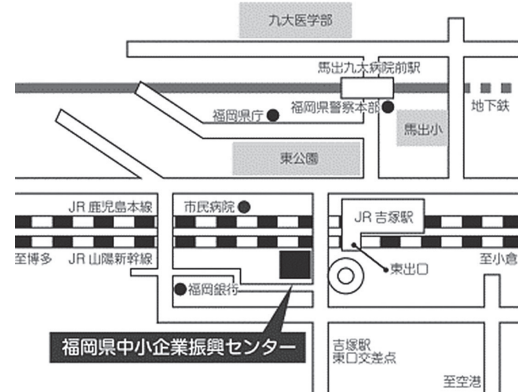

## (岡山試験場)

第一セントラルビル2号館  
 岡山市北区本町6番30号  
 TEL 086-231-7724

交通

- ・ JR岡山駅より徒歩3分

(全学部・全学科)【2月2日(日)】

## (岡山試験場)

岡山シティホテル桑田町  
 岡山市北区桑田町3-30  
 TEL 086-221-0001

交通

- ・ JR岡山駅東口より徒歩7分

# 一般選抜前期A日程 地方試験場の案内

(全学部・全学科)【1月31日(金)・2月1日(土)・2月2日(日)・2月3日(月)】

## (福岡試験場)

福岡県中小企業振興センター  
福岡市博多区吉塚本町9番15号  
TEL 092-622-0011

交通  
・JR吉塚駅(東口)より徒歩1分  
・地下鉄 馬出九大病院前駅より徒歩10分

(全学部・全学科)【1月31日(金)】