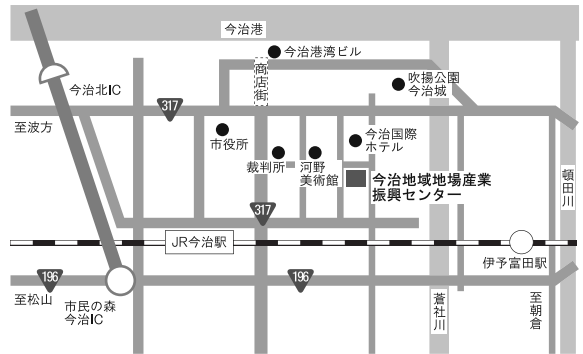

一般選抜前期A日程 地方試験場の案内

(全学部・全学科)【2月2日(日)】

(今治試験場)

今治地域地場産業振興センター
今治市旭町2丁目3番5
TEL 0898-32-3337

交通
・JR今治駅徒歩10分