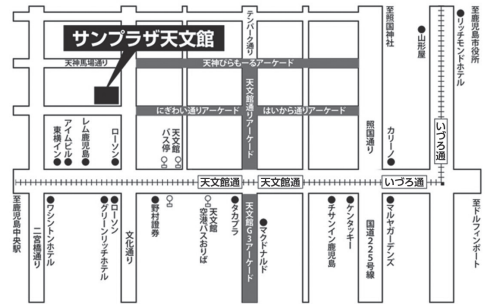

### 交通

- ・松山市駅から徒歩3分

(全学部・全学科)【1月31日(金)・2月1日(土)】

### 交通

- ・ときでん交通「グランド通」バス停より徒歩1分

# 一般選抜前期A日程 地方試験場の案内

(全学部・全学科)【1月31日(金)・2月1日(土)】

## (鹿児島試験場)

サンプラザ天文館  
鹿児島市東千石町2-30  
TEL 099-224-6639

交通  
・JR鹿児島中央駅より徒歩20分  
・市電「天文館通」下車 徒歩4分

(全学部・全学科)【1月31日(金)・2月1日(土)】