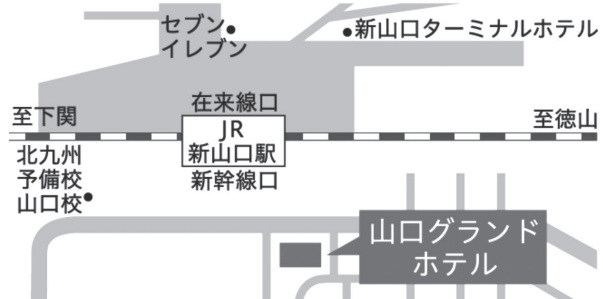

# 一般選抜前期A日程 地方試験場の案内

(全学部・全学科)【1月31日(金)・2月1日(土)・2月2日(日)・2月3日(月)】

## (広島試験場)

RCC文化センター  
 広島市中区橋本町5-11  
 TEL 082-222-2277

交通

- ・ JR広島駅南口より徒歩約10分
- ・ 広島電鉄 銀山町電停より徒歩約5分

(全学部・全学科)【1月31日(金)・2月1日(土)・2月2日(日)・2月3日(月)】

## (山口試験場)

山口グランドホテル  
 山口市小郡黄金町1番1号  
 TEL 083-972-7777

交通

- ・ JR新山口駅新幹線口より徒歩1分

(全学部・全学科)【1月31日(金)・2月1日(土)・2月3日(月)】

## (岡山試験場)

第一セントラルビル2号館  
 岡山市北区本町6番30号  
 TEL 086-231-7724

交通

- ・ JR岡山駅より徒歩3分

(全学部・全学科)【2月2日(日)】