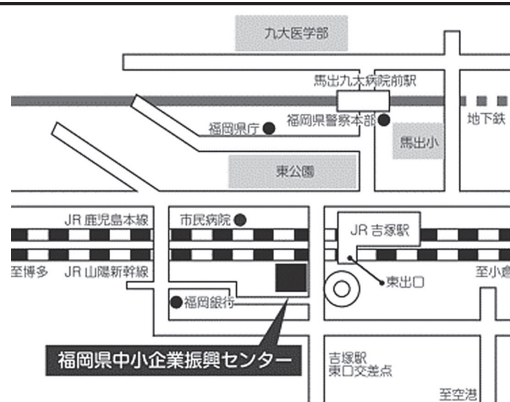

一般選抜後期日程 地方試験場の案内

(全学部・全学科)【3月8日(土)】

(広島試験場)

RCC文化センター
 広島市中区橋本町5-11
 TEL 082-222-2277

交通

- ・JR広島駅南口より徒歩約10分
- ・広島電鉄 銀山町電停より徒歩約5分

(全学部・全学科)【3月8日(土)】

(福岡試験場)

福岡県中小企業振興センター
 福岡市博多区吉塚本町9番15号
 TEL 092-622-0011

交通

- ・JR吉塚駅(東口)より徒歩1分
- ・地下鉄 馬出九大病院前駅より徒歩10分

(全学部・全学科)【3月8日(土)】

(岡山試験場)

第一セントラルビル2号館
 岡山市北区本町6番30号
 TEL 086-231-7724

交通

- ・JR岡山駅より徒歩3分

(全学部・全学科)【3月8日(土)】

(大阪試験場)

TKP新大阪ビジネスセンター
 大阪市淀川区西中島5-13-9
 新大阪MTビル1号館 3F/4F
 TEL 06-6307-2710

交通

- ・JR新大阪駅(正面口)より徒歩5分
- ・大阪メトロ御堂筋線 西中島南方駅 北改札出口1より徒歩6分
- ・阪急南方駅きた西改札口出口1より徒歩7分