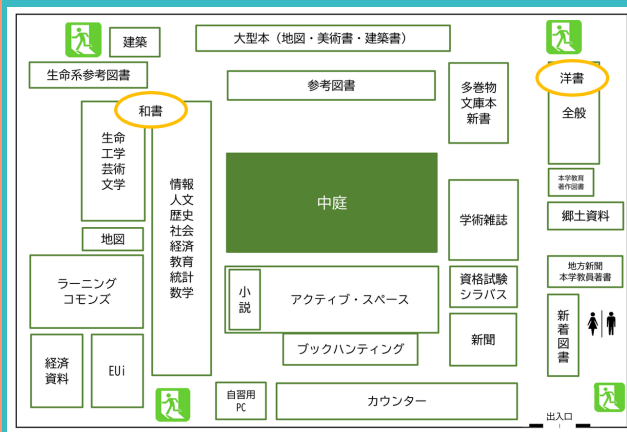

▼参加申込はこちらから！

図書館倶楽部公式キャラクター
福ぶっくん

図書館案内

貸出可能冊数

学年	図書	消耗図書
1～3年生	5冊(15日以内)	3冊(1週間以内)
4年生以上	10冊(1か月以内)	

(※開館時間は図書館HPをご確認ください)

図書館HP <https://www.fukuyama-u.com/library/>

各図書館ではipadの貸出や、雑誌や本のリサイクルコーナー、ノートパソコンの館内貸出、グループ学習室の利用申請受付なども行っています。

図書館本館(15号館)

図書館分館(34号館)

Library News

新入生歓迎！

Vol.12

2020/4/1 発行

図書館倶楽部では
一緒に活動してくれる
仲間を募集しています

We are looking for the people
who interested in joining us for this project.