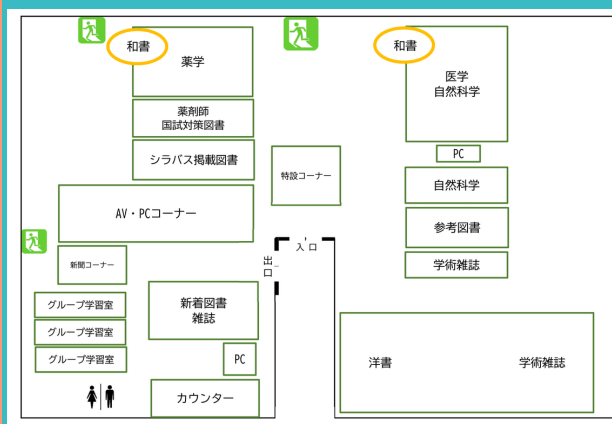

▼参加申込はこちらから！

図書館倶楽部公式キャラクター
福ぶっくん

図書館案内

貸出可能冊数

学年	図書	消耗図書
1～3年生	5冊(15日以内)	3冊(1週間以内)
4年生以上	10冊(1か月以内)	

(※開館時間は図書館HPをご確認ください)

図書館HP <https://www.fukuyama-u.com/library/>

各図書館ではipadの貸出や、雑誌や本のリサイクルコーナー、ノートパソコンの館内貸出、グループ学習室の利用申請受付なども行っています。

図書館本館(15号館)

図書館分館(34号館)

Library News

新入生歓迎！

Vol.12

2020/4/1 発行

図書館倶楽部では
一緒に活動してくれる
仲間を募集しています

We are looking for the people
who interested in joining us for this project.

この他にも

色々なテーマで読書会を
開催していく予定です

江戸川 乱歩

屋根裏の 散歩者

天井裏の構造がどうなっているか、等様々
な視点の意見が出てきてすごく楽しかった
です。
普段ミステリーを読まないのですが、犯人目
線で物語が進んでいく展開に良い意味で予想
を裏切られ、面白いと感じました。